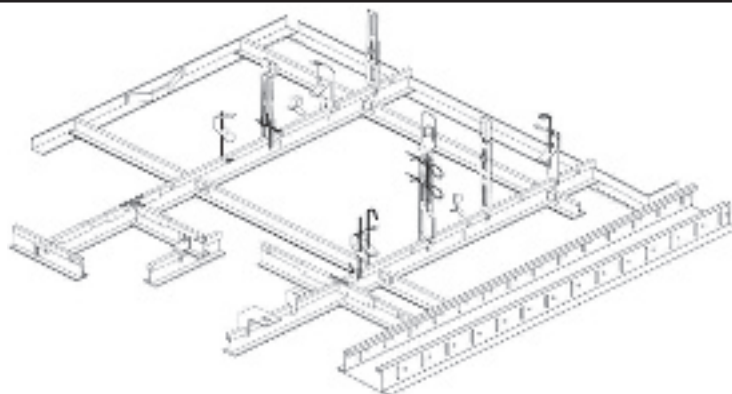

www.obimex.nl

V EILIGHEIDS
C HECKLIST
A ANNEMERS

Obimex systeemplafondprofielen

LEVERBAAR

Merk: A.P.I.	Kleuren: Wit
CMC	Zwart
Peakform	Ral 9006
Geipel	Carrara (Ral1016)
Catena	Alu naturel (geborsteld)
Obigrd	Chrome
	Messing
	Obipaint (n.t.b. ralkleur)