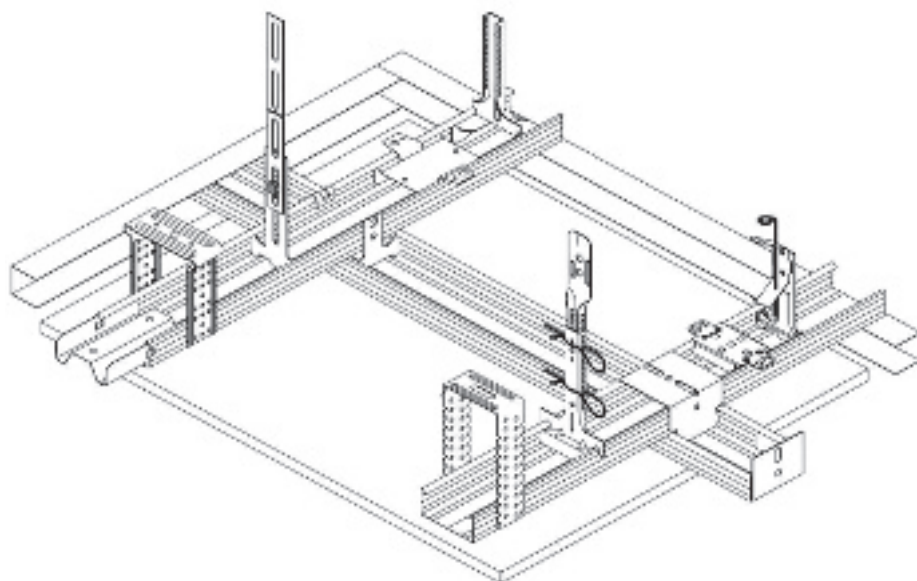

Verbruiksstaat

Indicatieve hoeveelheid materiaal voor 1 m² Metal Stud plafond*			
Materiaal	Enkel beplaat	Dubbel beplaat 2 x 12,5 mm	Dubbel beplaat 2 x 15 mm
Gipskartonplaten	1,05 m²	2,10 m²	2,10 m²
Metal Stud C-profielen (h.o.h. 400 mm)**	3,75 m¹	3,75 m¹	3,75 m¹
Metal Stud U-profielen *	0,50 m¹	0,50 m¹	0,50 m¹
Afdichtingsband 6 x 3 mm *	0,50 m¹	0,50 m¹	0,50 m¹
Noniusdelen + bevestigingsmateriaal	1,4 stuks	1,56 stuks	1,56 stuks
Snelbouschroeven 25 mm **	15 stuks	6 stuks	-
Snelbouschroeven 35 mm **	-	15 stuks	6 stuks
Snelbouschroeven 45 mm **	-	-	15 stuks
Evt. minerale wol	1,05 m²	1,05 m²	1,05 m²

Indicatieve hoeveelheid materiaal voor 1 m² scheidingswand*				
Wand (code)	MS 70/1.45.1(A)	MS 75/1.50.1(A)	MS 100/2.50.2(A)	MS 125/2.75.2(A)
	MS 100/1.75.1(A)	MS 125/1.100.1(A)	MS 150/2.100.2(A)	
Aantal plaatlagen	1 x 12,5 mm		2 x 12,5 mm	
Gipskartonplaten	2,10 m²		4,2 m²	
Metal Stud U-profielen	0,67 m¹		0,67 m¹	
Metal Stud C-profielen	1,67 m¹		1,67 m¹	
Afdichtingsband 5 x 20 mm 6 x 3 mm	0,67 m bij profielbreedte 45 mm 1,34 m bij profielbreedte 50 mm en hoger		1,34 m bij profielbreedte 50 mm en hoger	
Snelbouschroeven 25 mm	28 stuks		10 stuks	
Snelbouschroeven 35 mm	-		28 stuks	
Evt. minerale wol	1,05 m²		1,05 m²	

* Gerekend met 0,5 m¹ per m² plafond.

** De genoemde hoeveelheid geldt bij een profielafstand van 400 mm: voor profielen h.o.h. 300 mm: de hoeveelheid verhogen met factor 1,3 voor profielen h.o.h. 500 mm: de hoeveelheid verlagen met factor 0,8

De genoemde hoeveelheden zijn niet bindend.