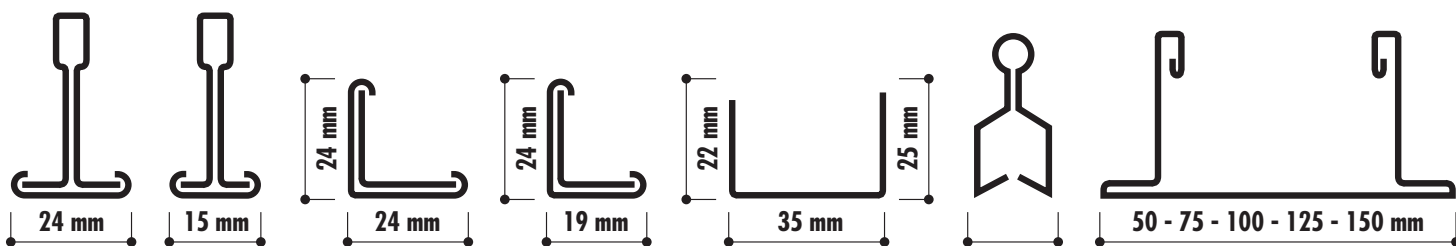

Obimex systeemplafondprofielen

LEVERBAAR

Merk: A.P.I.	Kleuren: Wit
CMC	Zwart
Peakform	Ral 9006
Geipel	Carrara (Ral1016)
Catena	Alu naturel (geborsteld)
Obigrd	Chrome
	Messing
	Obipaint (n.t.b. ralkleur)