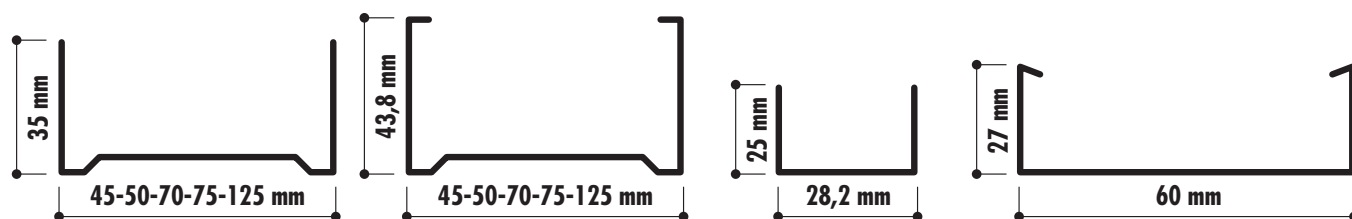

Obimex MS Wanden en plafonds

UIT VOORRAAD LEVERBAAR

C27/60	U30 t.b.v. C27/60
C45 N	U45 N
C50 N	U50 N
C50 verzaard	U50F N
C70 N	U70 N
C75 N	U75 N
C75 verzaard	U75F N
C100 N	U100 N
C125 N	U125 N