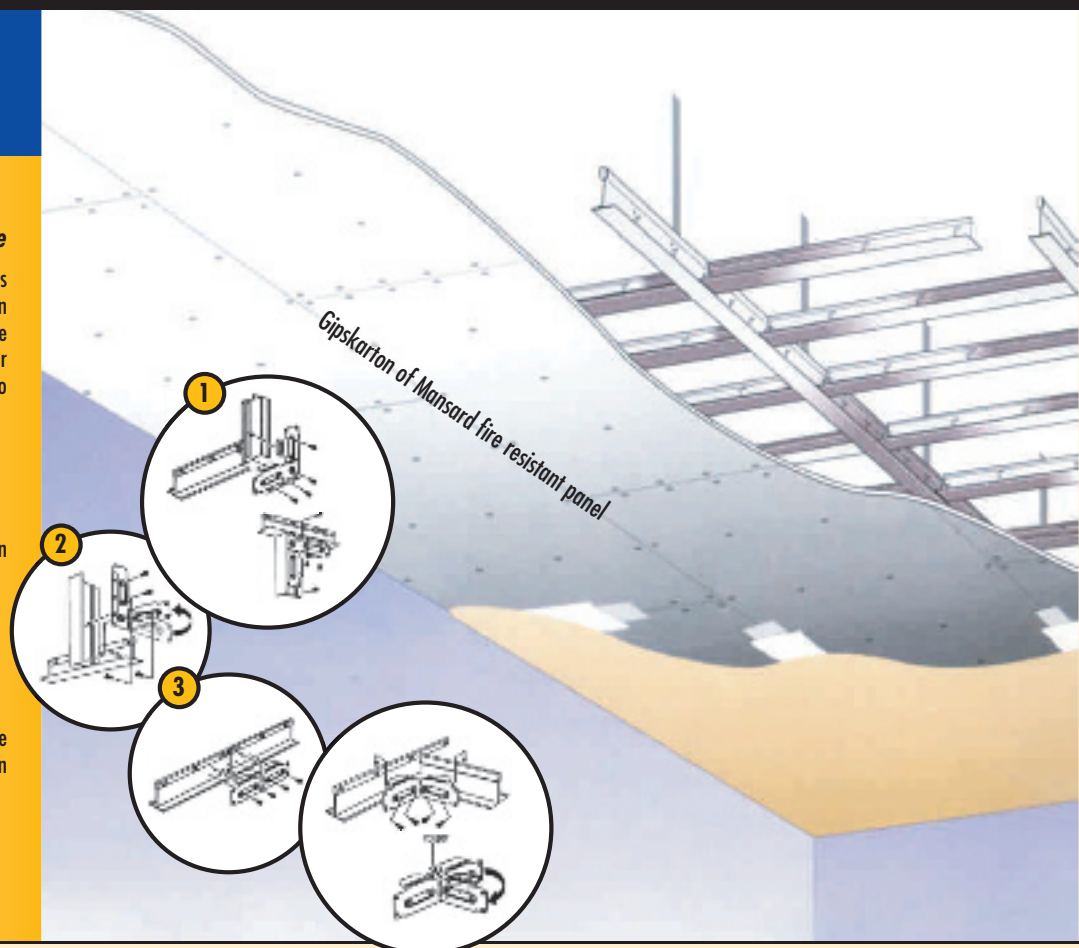

Tijdbesparing totaal = 40% minder arbeid

VERBRUIKSSTAAT

Indicatieve hoeveelheid materiaal voor 100 m² Rapid Fix plafond		
Materiaal	Enkel beplaat aantal stuks	Enkel beplaat aantal m¹ en m²
Mansard Fire resistant panel		1,05 m²
Rapid Fix hoofdrunder	23	85,1 m¹
Rapid Fix dwarsligger 1200 mm **	208	249,6 m¹
Snelbouschroeven 35 mm	22,5	
Rapid Fix muurprofiel 3000 mm *	17	51 m¹
Nonius delen + bevestigings materiaal ***	83	
Evt. minerale wol		1,02 m²

* Gerekend met 0,5 m¹ per m² plafond

** De genoemde hoeveelheid geldt bij een profielafstand van 400 mm

*** 104 stuks bij h.o.h. 800 mm

De genoemde hoeveelheden zijn niet bindend.