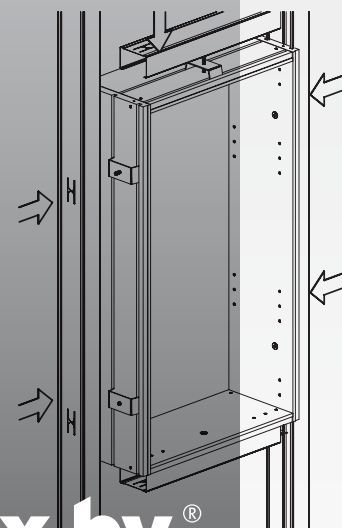

TREL KS/WS/RS

ASSORTIMENT 2011

Brutoprijsljst

Obimex bv®
GROOTHANDEL IN PLAFONDS, WANDEN EN VERLICHTING

Twentepoort West 39, 7609 RD Almelo
Postbus 804, 7600 AV Almelo
Telefoon (0546) 45 55 13
Telefax (0546) 45 56 08
verkoop@obimex.nl
www.obimex.nl