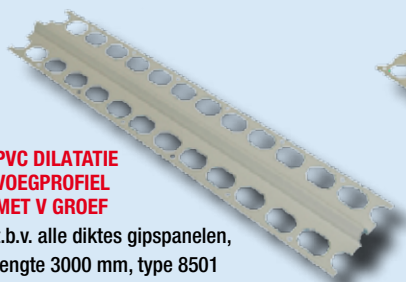

PVC STUCSTOPPROFIEL L MODEL

t.b.v. 12,5 mm gips panelen,
lengte 3000 mm, type 8125

PVC STUCSTOPPROFIEL VOOR TOGEN

t.b.v. 12,5 mm gipspanelen,
lengte 3000 mm, type 8201/3767

*Zijn ook verkrijgbaar in n.t.b. RAL Kleuren

WANDELSTOK

PVC WANDELSTOK MET ZELFKLEVEND FOAMBAND

t.b.v. 12,5 mm gipspanelen, lengte 3000 mm, type 8825

DILATATIE VOEGPROFIELEN

PVC DILATATIE VOEGPROFIEL MET V GROEF

t.b.v. alle diktes gipspanelen,
lengte 3000 mm, type 8501

PVC DILATATIE VOEGPROFIEL INCL. WITTE VETER

t.b.v. alle diktes gipspanelen,
lengte 3000 mm, type 8511/3750

Obimex uit Almelo is dé groothandel op het gebied van plafonds, wanden en verlichting.

Wat u nodig heeft kunnen wij snel en voordelig leveren, hiermee proberen wij u duidelijk te maken dat service, kwaliteit en leveringssnelheid van de bekende merken en de meest gangbare producten voor plafonds, wanden en verlichting voor afdouwbedrijven van essentieel belang zijn.