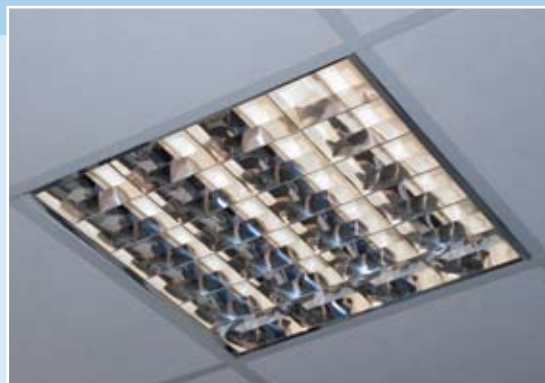

TL INBOUWARMATUREN

VOORZIEN VAN DOORKOPPEL EN AANSLUITSNOER

- VOOR SYSTEEMPLAFONDS MODUULMAAT 300X1200 EN 600X600 MM -

OBI PV/LA

Dit armatuur is vervaardigd uit wit gemoffeld plaatstaal en wordt geleverd inclusief 180cm aansluitsnoer, 180cm doorkoppelsnoer met contrasteker en Philips lichtbronnen in kleur 83 (kantoren). De langslamellen zijn uitgevoerd in hoogglans aluminium met mat geprofileerde dwarlamellen.

OBI PV

Dit armatuur is vervaardigd uit wit gemoffeld plaatstaal en wordt geleverd inclusief 180cm aansluitsnoer, 180cm doorkoppelsnoer met contrasteker en Philips lichtbronnen in kleur 83 (kantoren).

De armatuur is standaard voorzien van prisma afscherming.

OBI PV

Dit armatuur is vervaardigd uit wit gemoffeld plaatstaal en wordt geleverd inclusief 180cm aansluitsnoer, 180cm doorkoppelsnoer met contrastekker en Philips lichtbronnen in kleur 83 (kantoren).

De armatuur is standaard voorzien van prisma afscherming.