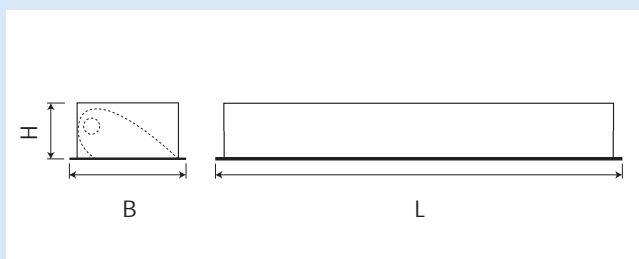

Artikelcode	Lamp(en)	Artikelnr
OBI PV	2x36watt	400000000
OBI PV	4x18watt	400000023

TL INBOUWARMATUUR

TBV AANSTRALING WANDKASTEN EN/OF REKKEN

- VOOR SYSTEEMPLAFONDS MODUULMAAT 600X600 / 1200 MM -

OBI MCB

TL-verlichtingsarmatuur met als specifieke toepassing het aanstralen van wandkasten of rekken. Het armatuur is geschikt voor opbouw of inbouw in een systeemplafond met een zichtbaar T-profiel moduulmaat 600 mm.