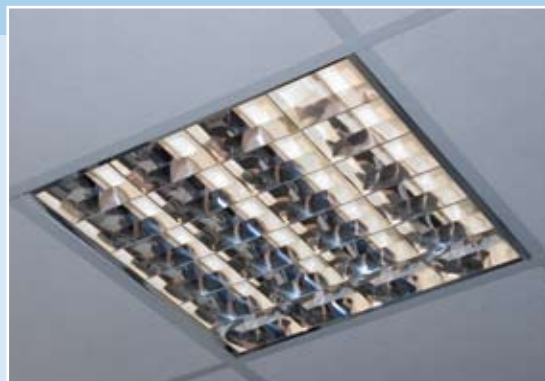

OBI PV/PAR

Dit armatuur is vervaardigd uit wit gemoffeld plaatstaal en wordt geleverd inclusief 180cm aansluitsnoer, 180cm doorkoppelsnoer met contrastekker en Philips lichtbronnen in kleur 83 (kantoren).

De langslamellen zijn uitgevoerd in parabolisch gebogen hoogglans aluminium en hoogglans aluminium dwarlamellen en zijn speciaal bedoeld als beeldscherm vriendelijke verlichting.

Artikelcode	Lamp(en)	Artikelnr
OBI PV/PAR	2x36watt	400000021
OBI PV/PAR	4x18watt	400000022

OBI PV

Dit armatuur is vervaardigd uit wit gemoffeld plaatstaal en wordt geleverd inclusief 180cm aansluitsnoer, 180cm doorkoppelsnoer met contrastekker en Philips lichtbronnen in kleur 83 (kantoren).

De armatuur is standaard voorzien van prisma afscherming.

Artikelcode	Lamp(en)	Artikelnr
OBI PV	2x36watt	400000000
OBI PV	4x18watt	400000023